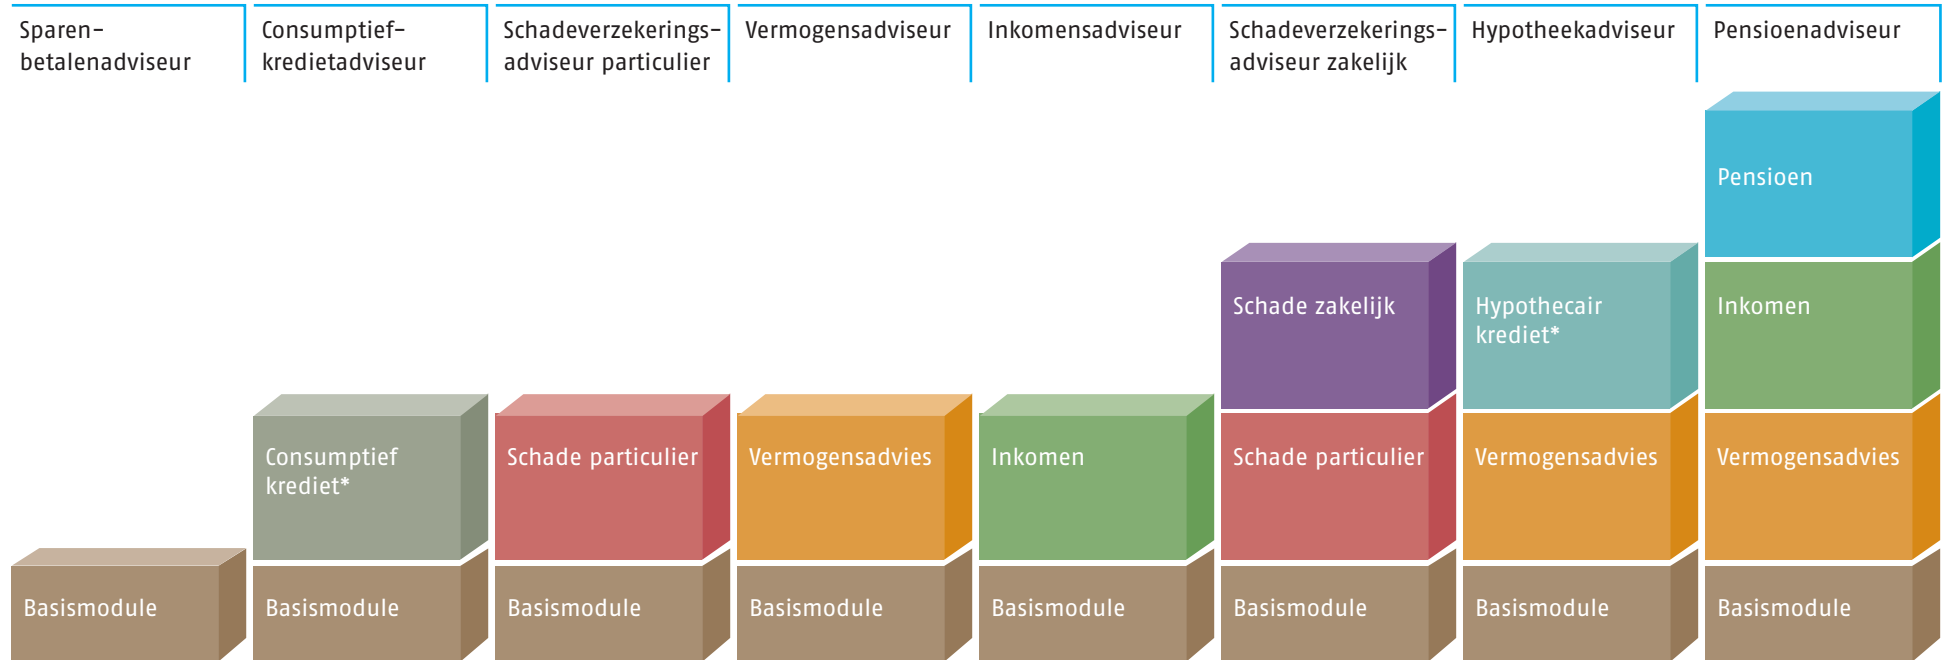

Modulaire structuur Wft-vakbekwaamheid 2013

Gevolmachtigd Agent

Beroepskwalificatie adviseur

Niveau kwalificatie	MBO	MBO	MBO	MBO+	MBO+	MBO(+)	MBO+/HBO	HBO(+)
---------------------	-----	-----	-----	------	------	--------	----------	--------

* aanverwante eindtermen arbeidsongeschiktheidsverzekering

* aanverwante eindtermen inkomensverzekering (particulieren)