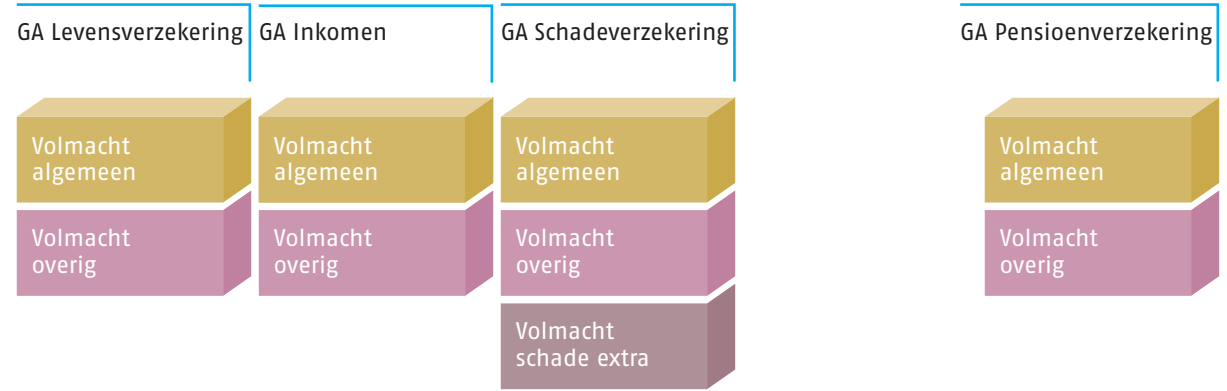

Modulaire structuur Wft-vakbekwaamheid 2013

Gevolmachtigd Agent

Beroepskwalificatie adviseur

Niveau kwalificatie	MBO	MBO	MBO	MBO+	MBO+	MBO(+)	MBO+/HBO	HBO(+)
---------------------	-----	-----	-----	------	------	--------	----------	--------

* aanverwante eindtermen arbeidsongeschiktheidsverzekering

* aanverwante eindtermen inkomensverzekering (particulieren)